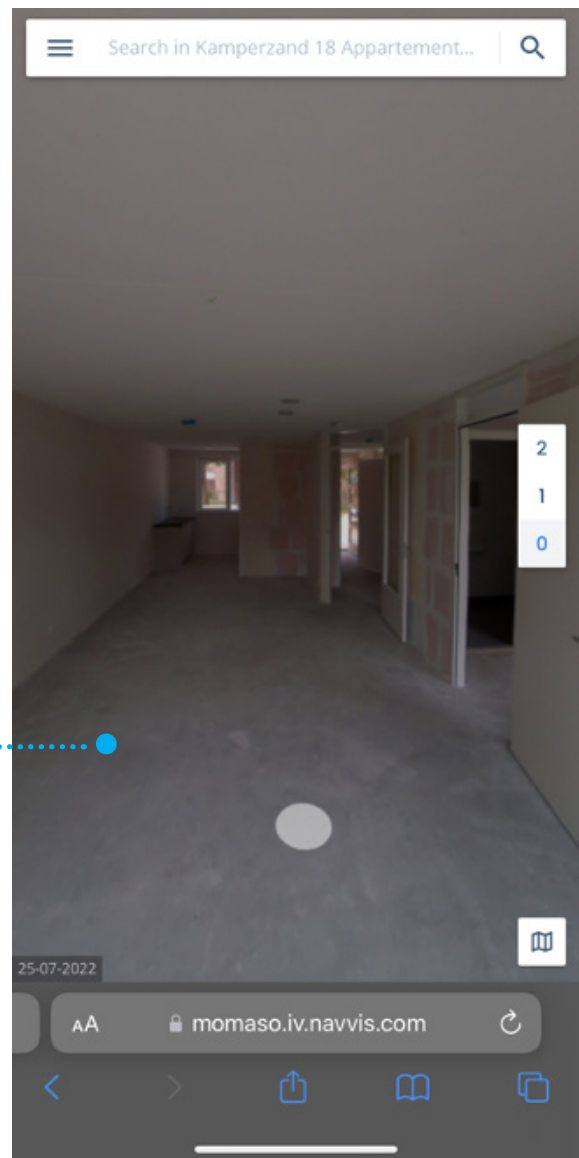

▶ Link naar pagina:

<https://momaso.iv.navvis.com/?site=3511219236688700&vlon=6.15&v-lat=-0.17&fov=150.0&image=3625398730968528>

• De blauwe logo's met een deur hebben de informatie van de woningen achter zich. Hierin wordt weergegeven welke huisnummers bij welk appartementen horen.

• Wanneer je op de panorama knop klikt zal je landen voor de voordeur van dit betreffende appartement.

• Ook kan je in de panorama view komen wanneer er op de omringde knop wordt geklikt. Deze viewer werkt hetzelfde als google-maps.

- ▶ **Eenmaal in de panorama view**, wanneer je op de vloer klikt in de foto verschijnen er witte cirkels.

- Wanneer er op deze cirkels wordt geklikt schakel je over naar de volgende 360° foto.

- **Swipen**
Knijpbeweging

Door te swipen in de foto's kan je deze draaien. Zo zijn alle hoeken te bekijken.

En wanneer er een knijpbeweging met 2 vingers wordt gemaakt is het mogelijk om in en uit te zoomen in de foto's