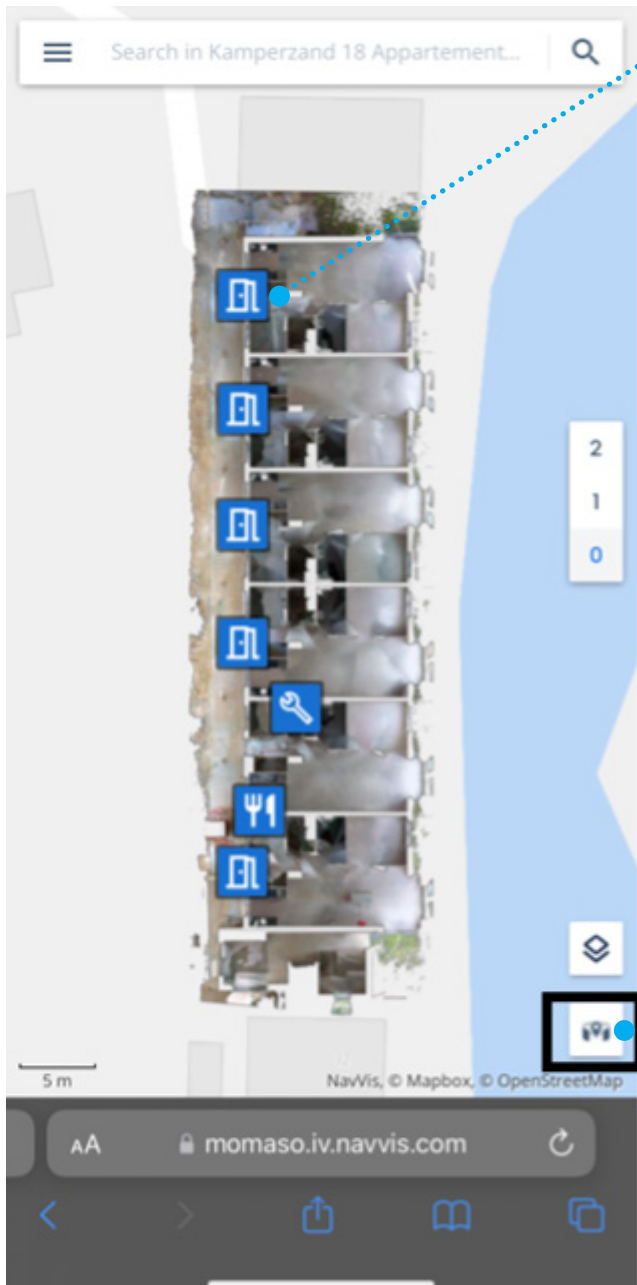

▶ Link naar pagina:

<https://momaso.iv.navvis.com/?site=3511219236688700&vlon=6.15&v-lat=-0.17&fov=150.0&image=3625398730968528>

• De blauwe logo's met een deur hebben de informatie van de woningen achter zich. Hierin wordt weergegeven welke huisnummers bij welk appartementen horen.

• Wanneer je op de panorama knop klikt zal je landen voor de voordeur van dit betreffende appartement.

• Ook kan je in de panorama view komen wanneer er op de omringde knop wordt geklikt. Deze viewer werkt hetzelfde als google-maps.

- ▶ **Eenmaal in de panorama view**, wanneer je op de vloer klikt in de foto verschijnen er witte cirkels.

- Wanneer er op deze cirkels wordt geklikt schakel je over naar de volgende 360° foto.

- **Swipen**
Knijpbeweging

Door te swipen in de foto's kan je deze draaien. Zo zijn alle hoeken te bekijken.

En wanneer er een knijpbeweging met 2 vingers wordt gemaakt is het mogelijk om in en uit te zoomen in de foto's