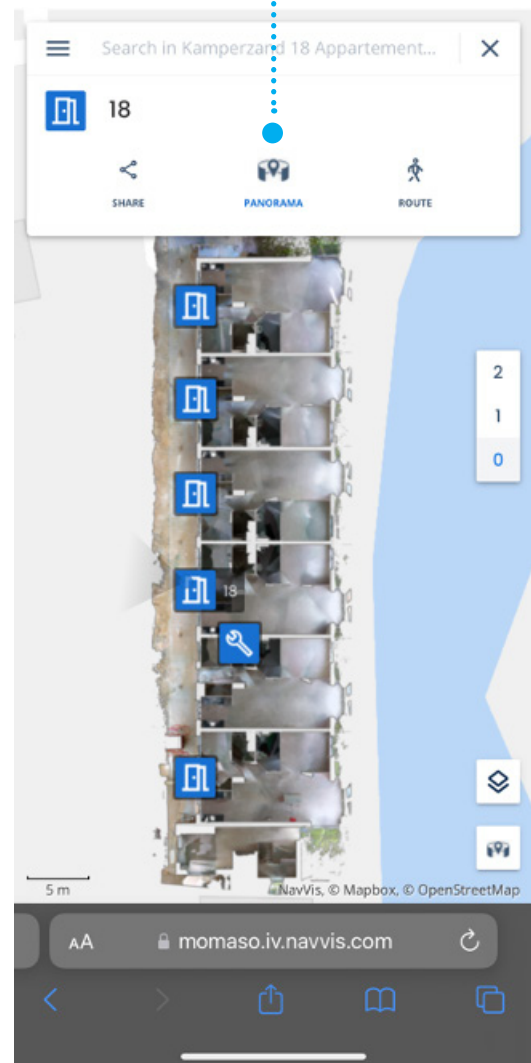

▶ Link naar pagina:

<https://momaso.iv.navvis.com/?site=3511219236688700&vlon=6.15&v-lat=-0.17&fov=150.0&image=3625398730968528>

• De blauwe logo's met een deur hebben de informatie van de woningen achter zich. Hierin wordt weergegeven welke huisnummers bij welk appartementen horen.

• Wanneer je op de panorama knop klikt zal je landen voor de voordeur van dit betreffende appartement.

• Ook kan je in de panorama view komen wanneer er op de omringde knop wordt geklikt. Deze viewer werkt hetzelfde als google-maps.

- ▶ **Eenmaal in de panorama view**, wanneer je op de vloer klikt in de foto verschijnen er witte cirkels.

- Wanneer er op deze cirkels wordt geklikt schakel je over naar de volgende 360° foto.

- **Swipen**
Knijpbeweging

Door te swipen in de foto's kan je deze draaien. Zo zijn alle hoeken te bekijken.

En wanneer er een knijpbeweging met 2 vingers wordt gemaakt is het mogelijk om in en uit te zoomen in de foto's